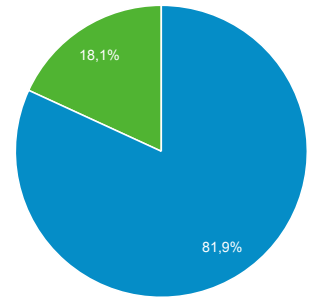

Visión general de la audiencia

Todos los usuarios
 100,00 % Usuarios

1 may. 2020 - 31 may. 2020

Visión general

Usuarios 2.180	Usuarios nuevos 2.179	Sesiones 3.374
Número de sesiones por usuario 1,55	Número de visitas a páginas 6.806	Páginas/sesión 2,02
Duración media de la sesión 00:02:10	Porcentaje de rebote 65,95 %	

■ New Visitor ■ Returning Visitor

Ciudad	Usuarios	% Usuarios
1. Arjona	1.007	43,88 %
2. Bogota	374	16,30 %
3. Barranquilla	169	7,36 %
4. Sincelejo	113	4,92 %
5. Pereira	97	4,23 %
6. Medellin	71	3,09 %
7. (not set)	68	2,96 %
8. Monteria	54	2,35 %
9. Turbaco	52	2,27 %
10. Maicao	26	1,13 %