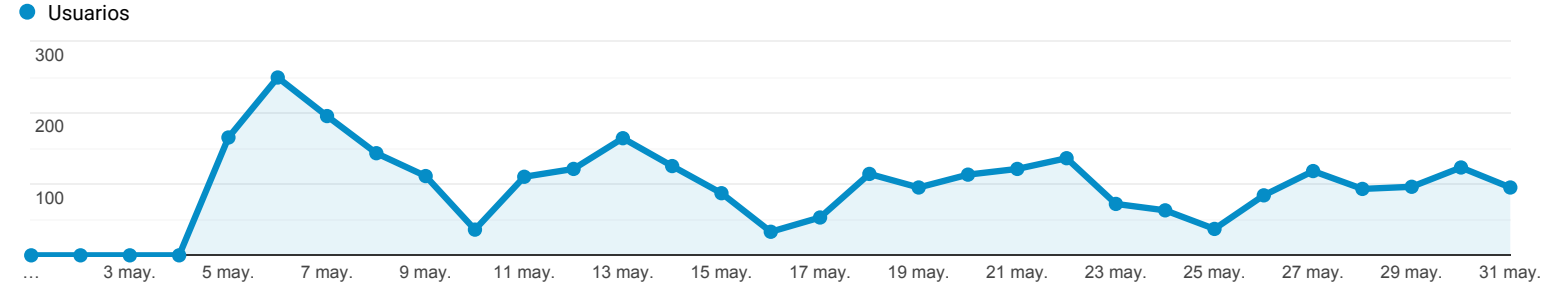

Visión general de la audiencia

Todos los usuarios
 100,00 % Usuarios

1 may. 2020 - 31 may. 2020

Visión general

Usuarios 2.180	Usuarios nuevos 2.179	Sesiones 3.374
Número de sesiones por usuario 1,55	Número de visitas a páginas 6.806	Páginas/sesión 2,02
Duración media de la sesión 00:02:10	Porcentaje de rebote 65,95 %	

■ New Visitor ■ Returning Visitor

Ciudad	Usuarios	% Usuarios
1. Arjona	1.007	43,88 %
2. Bogota	374	16,30 %
3. Barranquilla	169	7,36 %
4. Sincelejo	113	4,92 %
5. Pereira	97	4,23 %
6. Medellin	71	3,09 %
7. (not set)	68	2,96 %
8. Monteria	54	2,35 %
9. Turbaco	52	2,27 %
10. Maicao	26	1,13 %