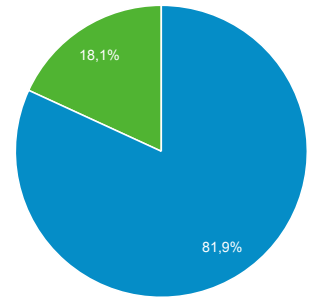

Visión general de la audiencia

Todos los usuarios
 100,00 % Usuarios

1 may. 2020 - 31 may. 2020

Visión general

Usuarios 2.180	Usuarios nuevos 2.179	Sesiones 3.374
Número de sesiones por usuario 1,55	Número de visitas a páginas 6.806	Páginas/sesión 2,02
Duración media de la sesión 00:02:10	Porcentaje de rebote 65,95 %	

■ New Visitor ■ Returning Visitor

Idioma	Usuarios	% Usuarios
1. es-es	874	39,49 %
2. es-419	484	21,87 %
3. es-us	435	19,66 %
4. es-co	160	7,23 %
5. en-us	103	4,65 %
6. es	40	1,81 %
7. es-ar	35	1,58 %
8. es-la	28	1,27 %
9. es-mx	18	0,81 %
10. en	13	0,59 %