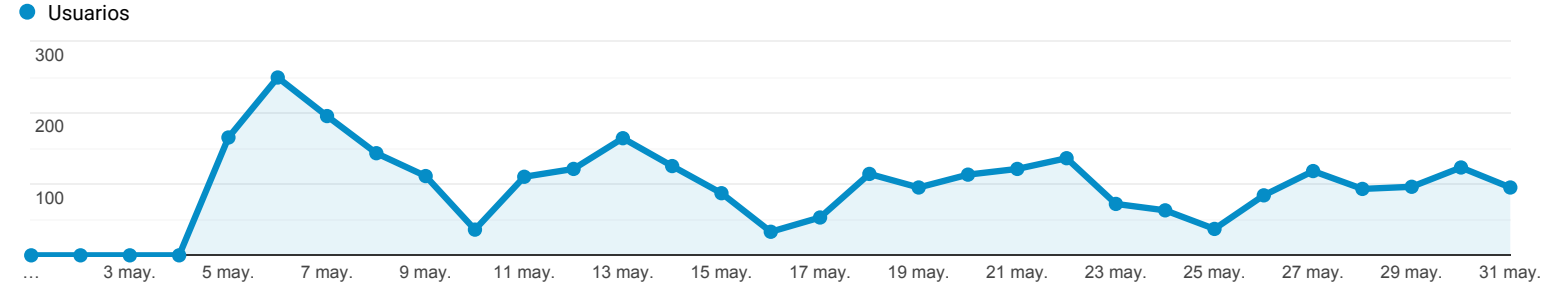

Visión general de la audiencia

Todos los usuarios
 100,00 % Usuarios

1 may. 2020 - 31 may. 2020

Visión general

Usuarios 2.180	Usuarios nuevos 2.179	Sesiones 3.374
Número de sesiones por usuario 1,55	Número de visitas a páginas 6.806	Páginas/sesión 2,02
Duración media de la sesión 00:02:10	Porcentaje de rebote 65,95 %	