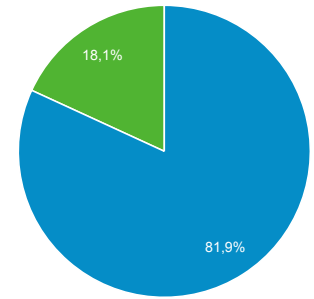

Visión general de la audiencia

Todos los usuarios
 100,00 % Usuarios

1 may. 2020 - 31 may. 2020

Visión general

■ New Visitor ■ Returning Visitor

Sistema operativo	Usuarios	% Usuarios
1. Android	849	77,25 %
2. iOS	248	22,57 %
3. (not set)	1	0,09 %
4. Tizen	1	0,09 %