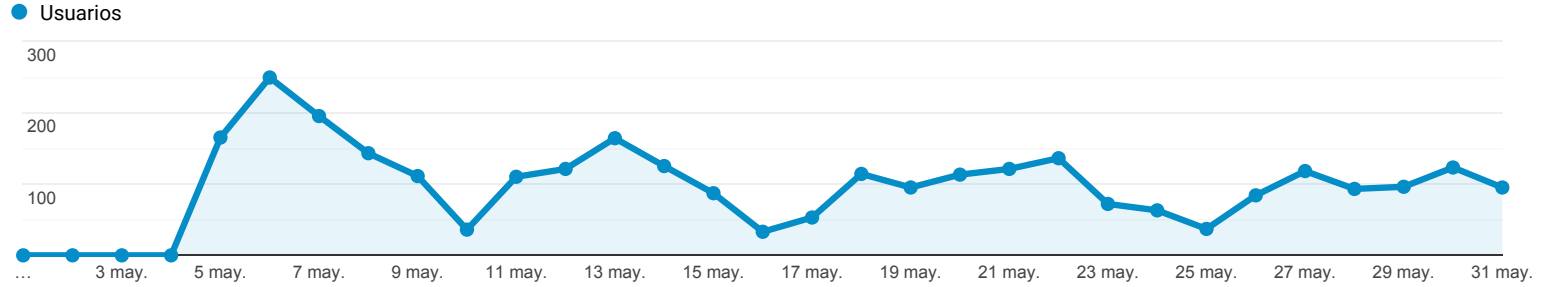

Visión general de la audiencia

Todos los usuarios
 100,00 % Usuarios

1 may. 2020 - 31 may. 2020

Visión general

■ New Visitor ■ Returning Visitor

Sistema operativo	Usuarios	% Usuarios
1. Android	849	77,25 %
2. iOS	248	22,57 %
3. (not set)	1	0,09 %
4. Tizen	1	0,09 %